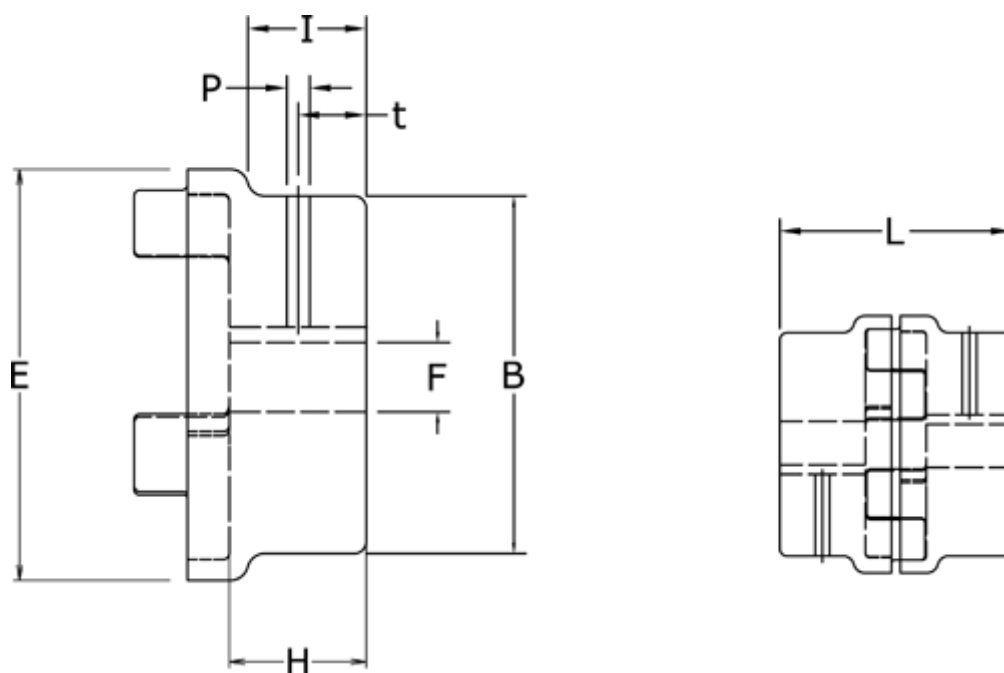

Varenummer: 3304028AAL18
Beskrivelse: Koblingshalvpart Klonex 28/38A
ALU Aluminium, Boring 18H7 m/not og skrue

Mål

B = 48
E = 65
F = 18
H = 35
I = 28
L = 90
P = M6
t = 15